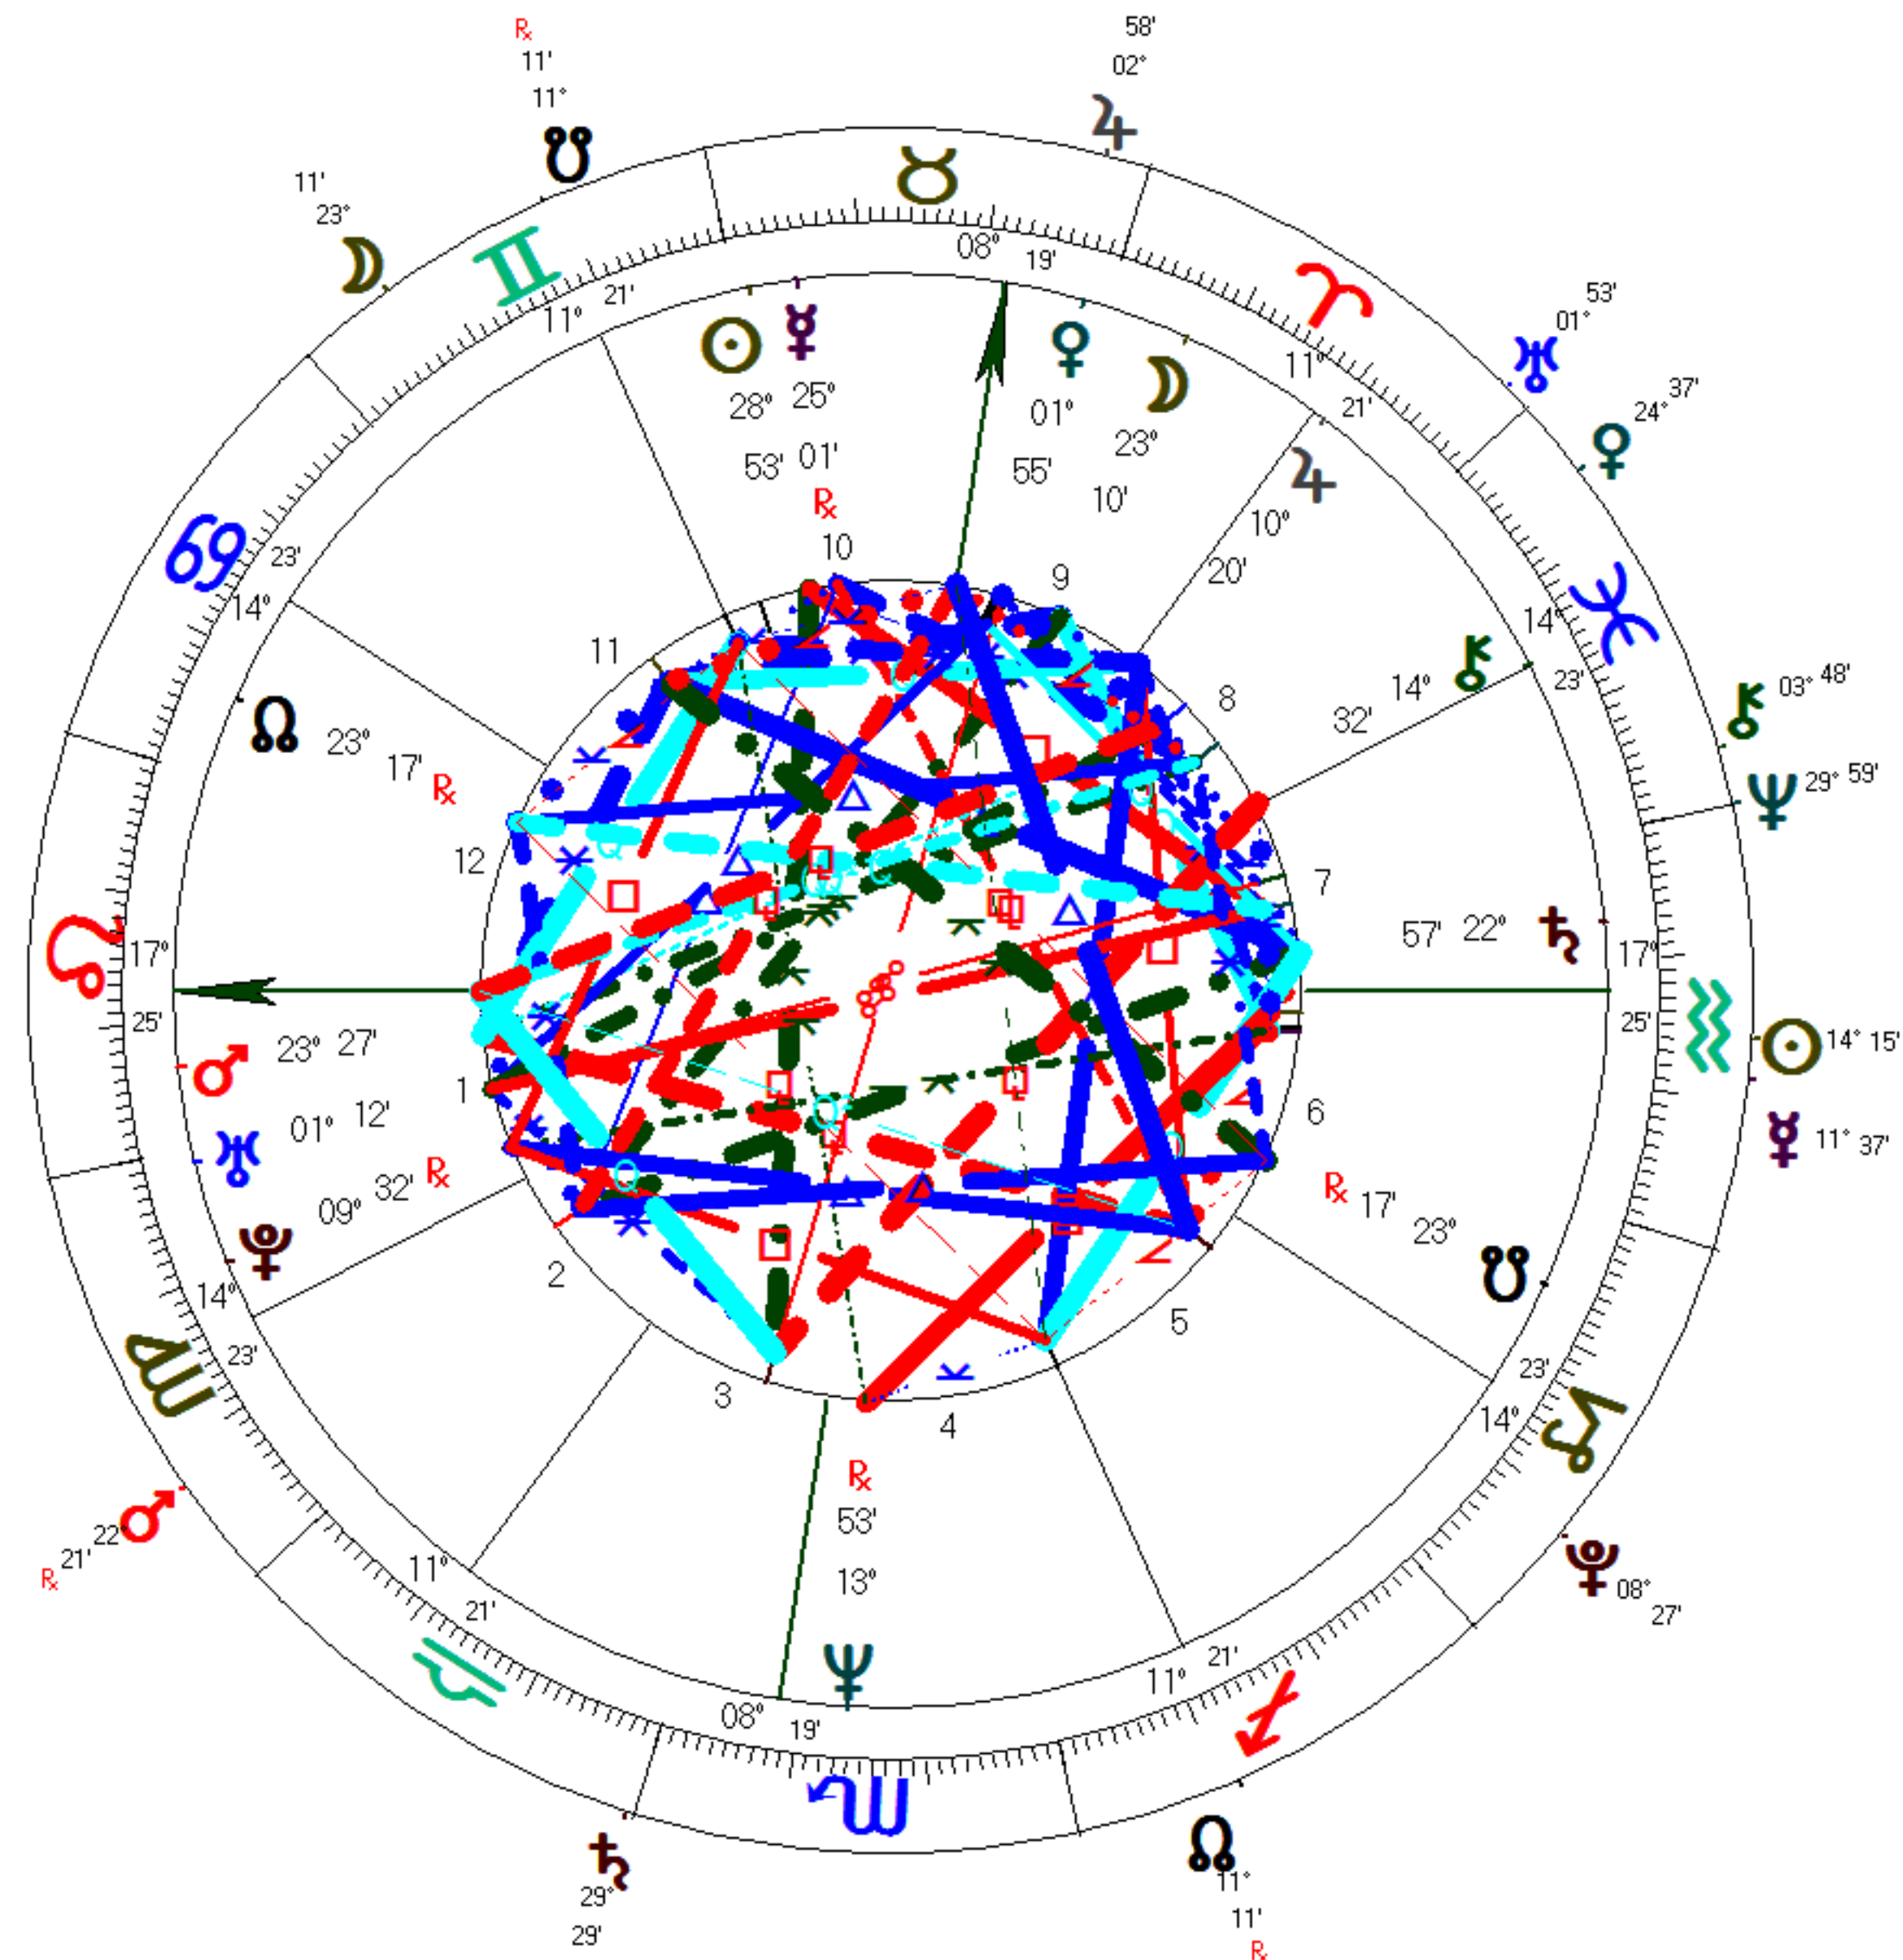

Inner Wheel  
**Tracey**  
**Natal Chart**  
May 20 1963, Mon  
11:28 am EDT +4:00  
Hempstead, NY  
40°N42'22" 073°W37'09"  
*Geocentric*  
*Tropical*  
*Porphyry*  
*Mean Node*

Outer Wheel  
**Transits Feb 3 2012**  
**Event Chart**  
Feb 3 2012, Fri  
12:00 pm EST +5:00  
Hempstead Gardens, NY  
40°N41'47" 073°W38'44"  
*Geocentric*  
*Tropical*  
*Porphyry*  
*Mean Node*

Inner Wheel  
**Tracey**  
**Natal Chart**  
May 20 1963, Mon  
11:28 am EDT +4:00  
Hempstead, NY  
40°N42'22" 073°W37'09"  
*Geocentric*  
*Tropical*  
*Porphyry*  
*Mean Node*

Outer Wheel  
**Transits Feb 3 2012**  
**Event of Feb 5 2012**  
Sec.Prog. SA in Long  
Feb 5 2012, Sun  
8:06:38 am EST +5:00  
Hempstead Gardens, NY  
40°N41'47" 073°W38'44"  
*Geocentric*  
*Tropical*  
*Porphyry*  
*Mean Node*

Inner Wheel  
**Tracey**  
**Natal Chart**  
May 20 1963, Mon  
11:28 am EDT +4:00  
Hempstead, NY  
40°N42'22" 073°W37'09"  
*Geocentric*  
*Tropical*  
*Porphyry*  
*Mean Node*

Outer Wheel  
**Tracey**  
**Event of Feb 5 2012**  
**Directed – Solar Arc**  
Feb 5 2012, Sun  
8:07:21 am EST +5:00  
Hempstead, NY  
40°N42'22" 073°W37'09"  
*Geocentric*  
*Tropical*  
*Porphyry*  
*Mean Node*