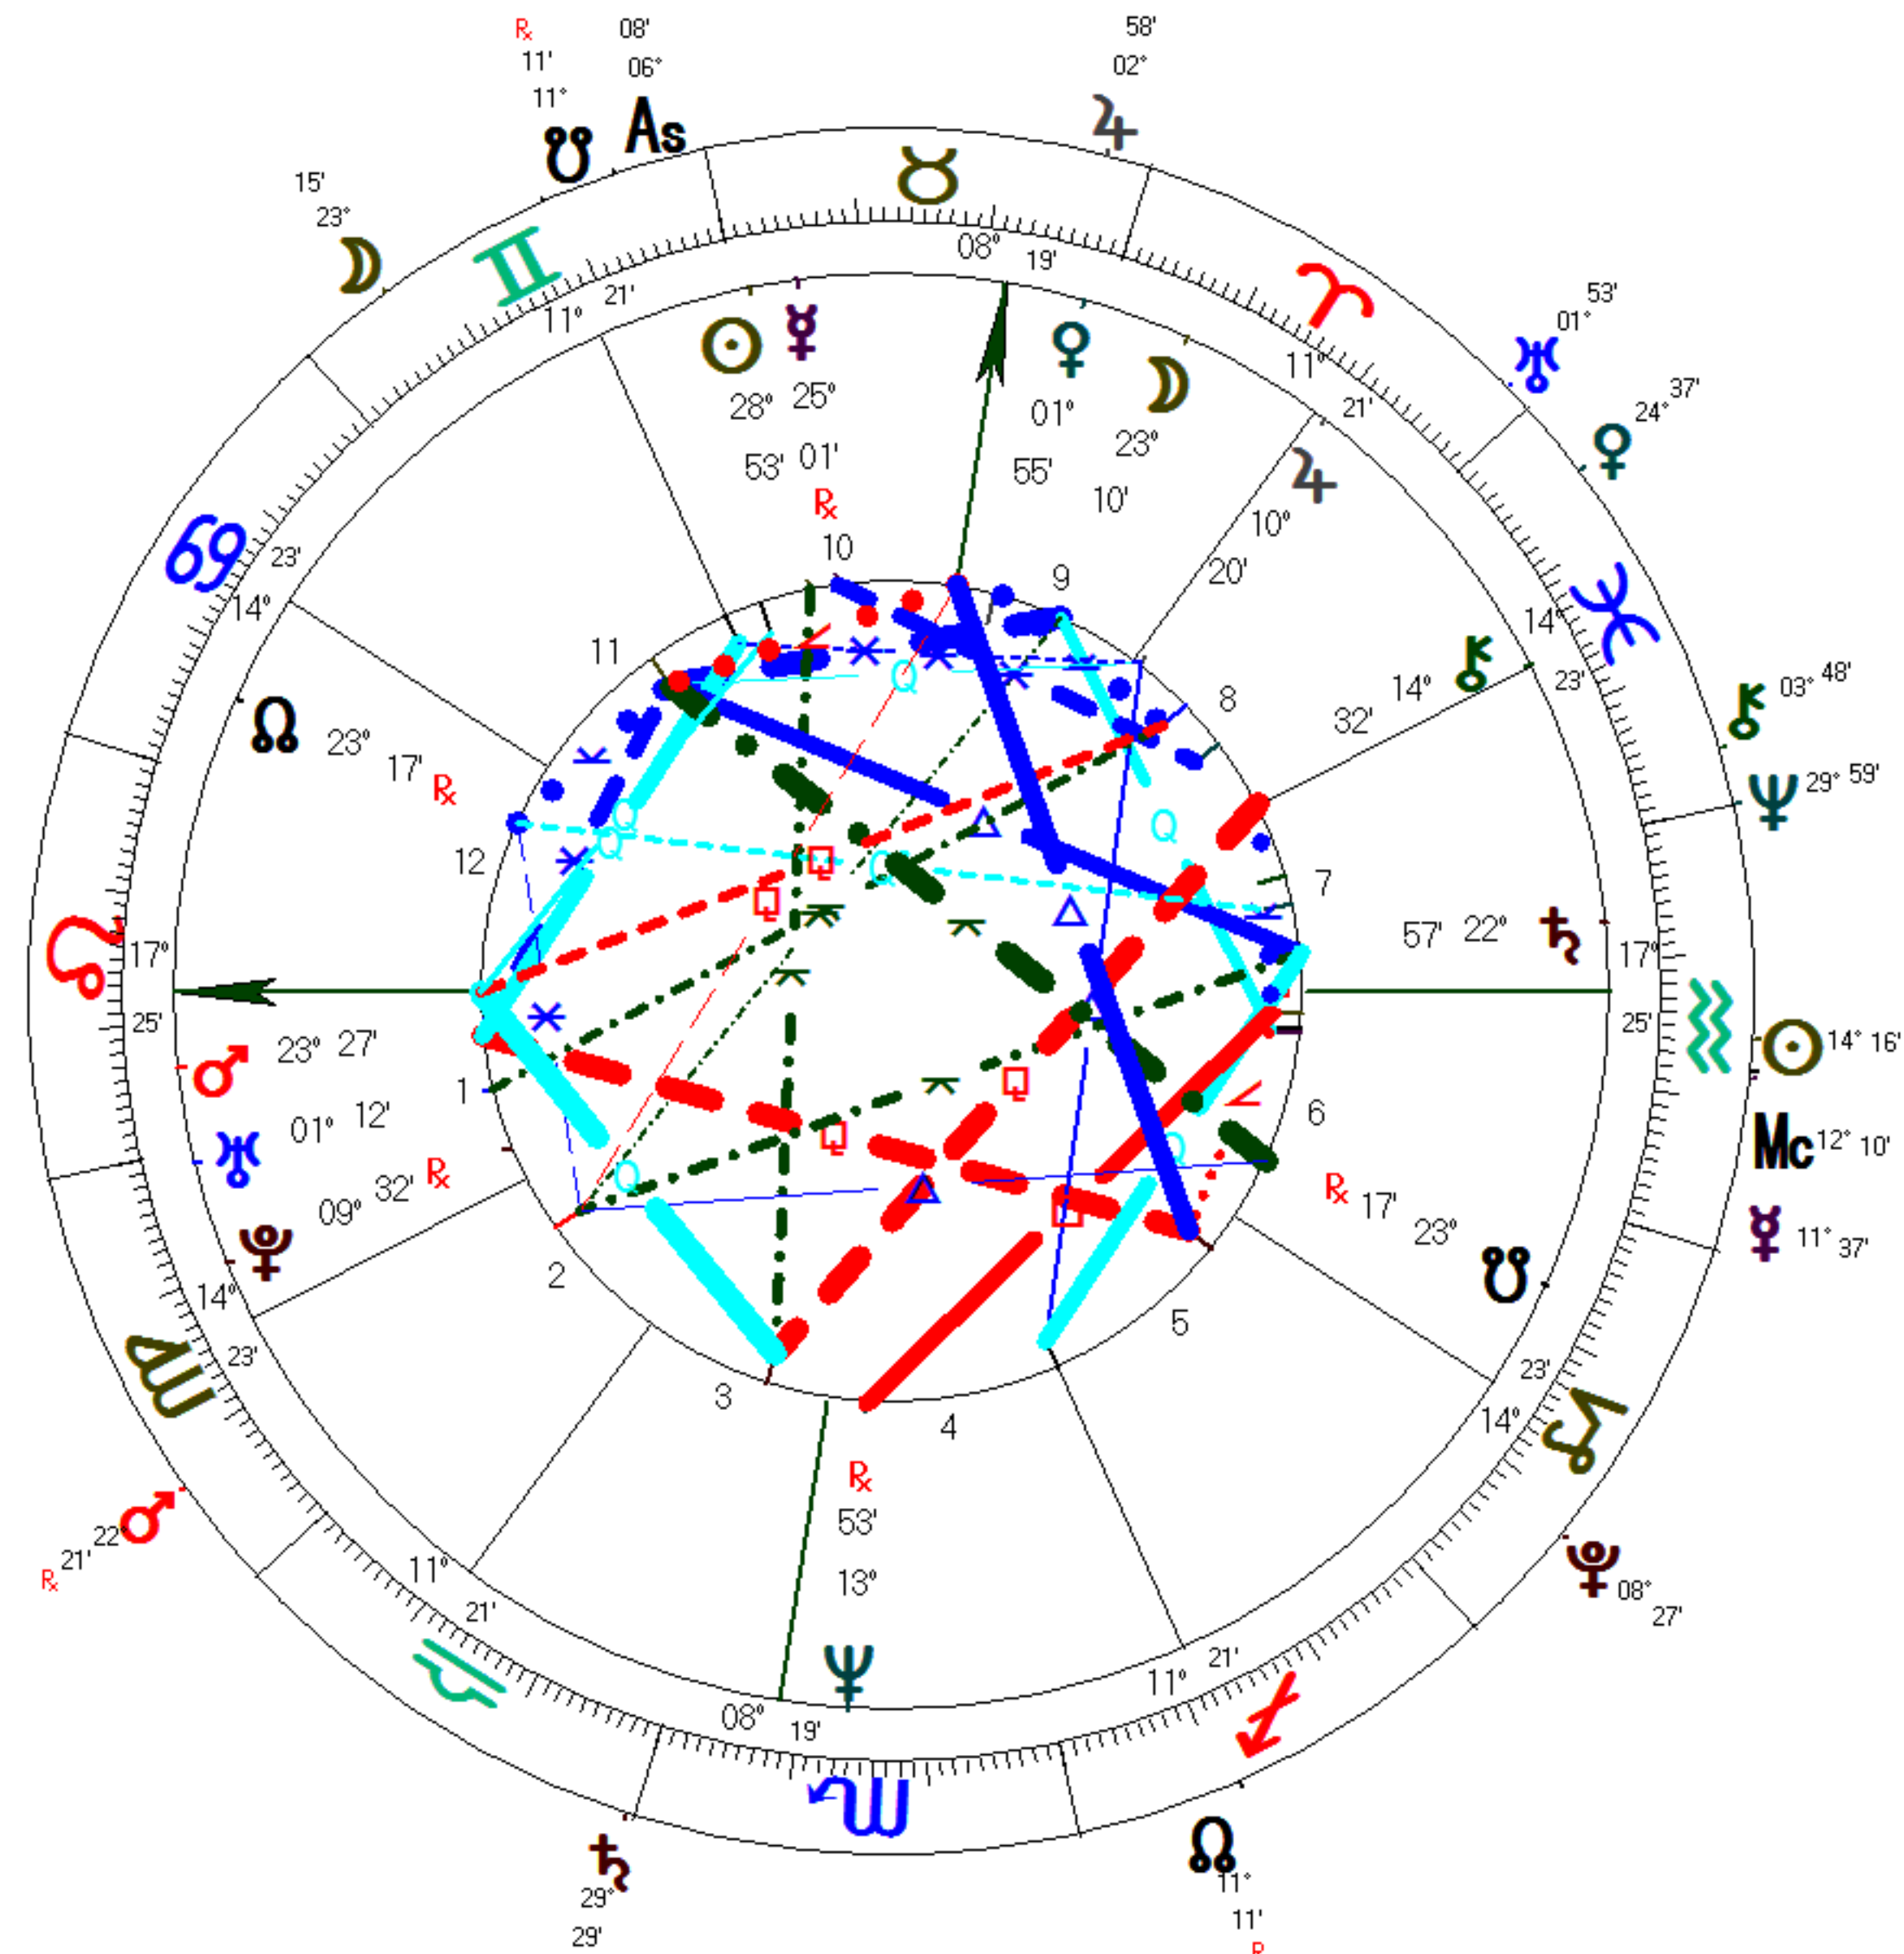

Inner Wheel  
**Tracey**  
**Natal Chart**  
May 20 1963, Mon  
11:28 am EDT +4:00  
Hempstead, NY  
40°N42'22" 073°W37'09"  
*Geocentric*  
*Tropical*  
*Porphyry*  
*Mean Node*

Outer Wheel  
**Transits Feb 3 2012**  
**Event Chart**  
Feb 3 2012, Fri  
12:00 pm EST +5:00  
Hempstead Gardens, NY  
40°N41'47" 073°W38'44"  
*Geocentric*  
*Tropical*  
*Porphyry*  
*Mean Node*

Inner Wheel  
**Tracey**  
**Natal Chart**  
May 20 1963, Mon  
11:28 am EDT +4:00  
Hempstead, NY  
40°N42'22" 073°W37'09"  
*Geocentric*  
*Tropical*  
*Porphyry*  
*Mean Node*

Outer Wheel  
**Transits Feb 3 2012**  
**Event of Feb 5 2012**  
Sec.Prog. SA in Long  
Feb 5 2012, Sun  
8:06:38 am EST +5:00  
Hempstead Gardens, NY  
40°N41'47" 073°W38'44"  
*Geocentric*  
*Tropical*  
*Porphyry*  
*Mean Node*

Inner Wheel  
**Tracey**  
**Natal Chart**  
May 20 1963, Mon  
11:28 am EDT +4:00  
Hempstead, NY  
40°N42'22" 073°W37'09"  
*Geocentric*  
*Tropical*  
*Porphyry*  
*Mean Node*

Outer Wheel  
**Tracey**  
**Event of Feb 5 2012**  
**Directed – Solar Arc**  
Feb 5 2012, Sun  
8:07:21 am EST +5:00  
Hempstead, NY  
40°N42'22" 073°W37'09"  
*Geocentric*  
*Tropical*  
*Porphyry*  
*Mean Node*