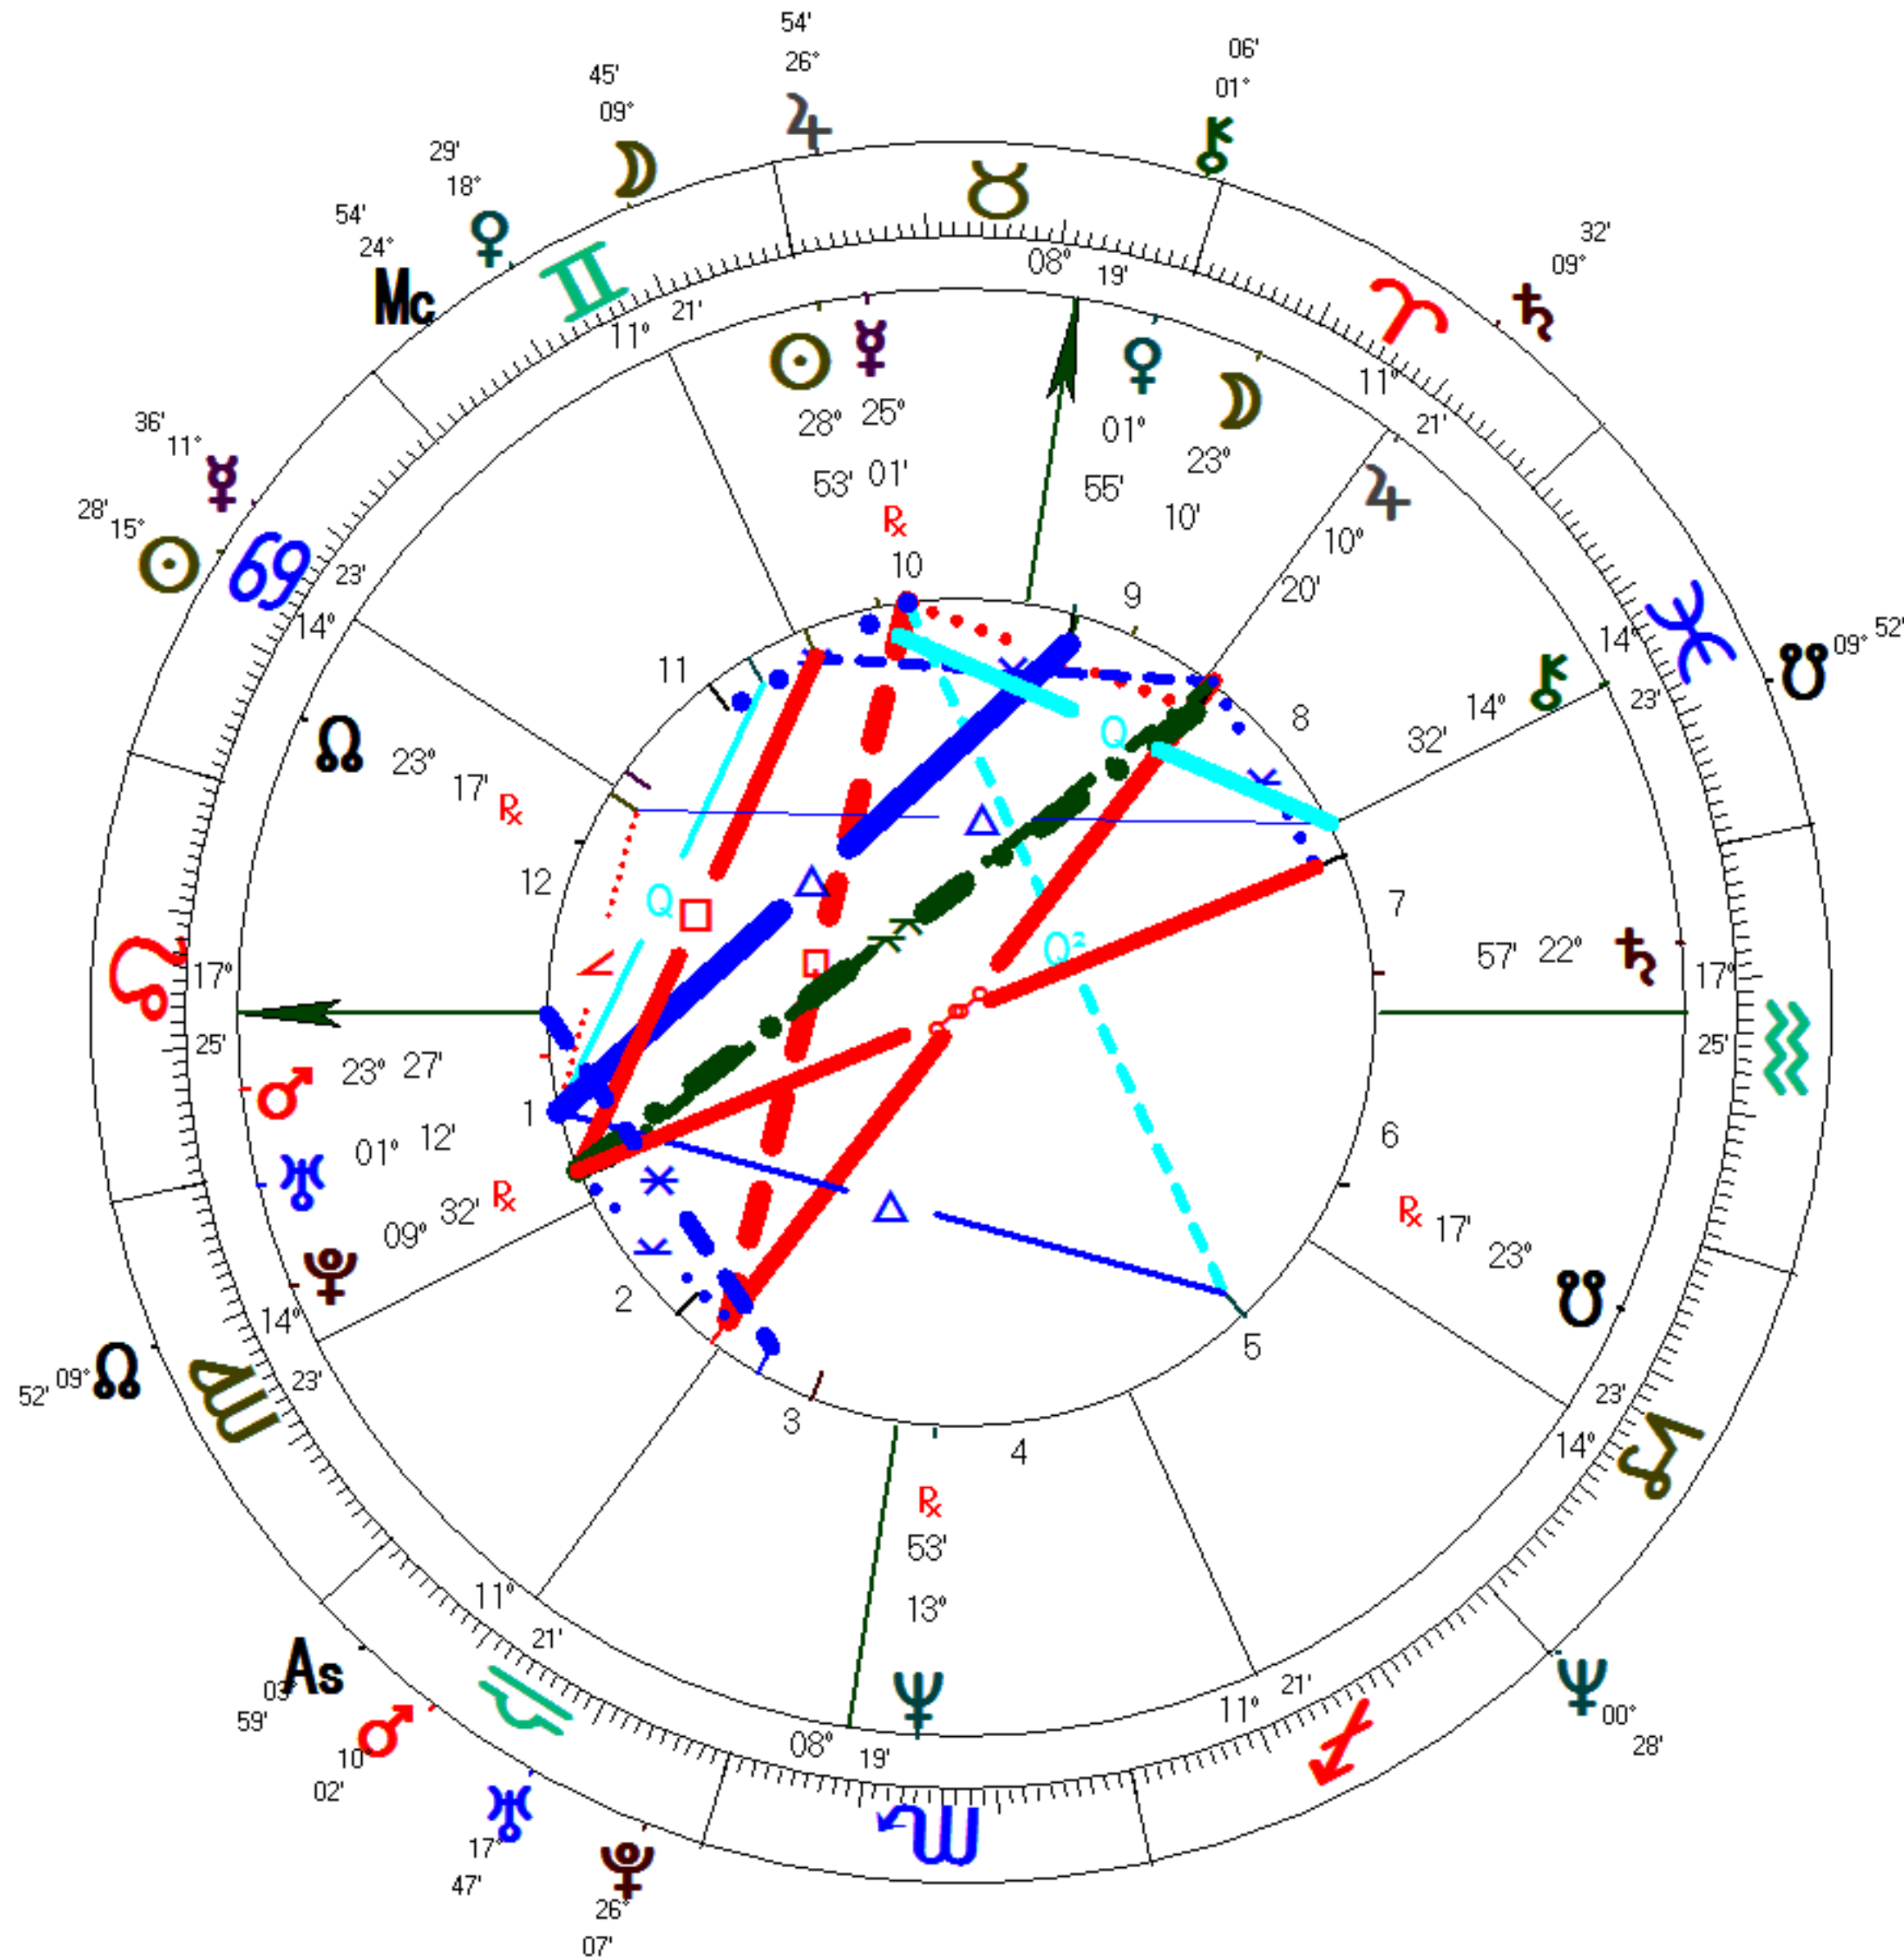

Inner Wheel  
**Tracey**  
**Natal Chart**  
May 20 1963, Mon  
11:28 am EDT +4:00  
Hempstead, NY  
40°N42'22" 073°W37'09"  
*Geocentric*  
*Tropical*  
*Porphyry*  
*Mean Node*

Outer Wheel  
**Transits Feb 3 2012**  
**Event Chart**  
Feb 3 2012, Fri  
12:00 pm EST +5:00  
Hempstead Gardens, NY  
40°N41'47" 073°W38'44"  
*Geocentric*  
*Tropical*  
*Porphyry*  
*Mean Node*

Inner Wheel  
**Tracey**  
**Natal Chart**  
May 20 1963, Mon  
11:28 am EDT +4:00  
Hempstead, NY  
40°N42'22" 073°W37'09"  
*Geocentric*  
*Tropical*  
*Porphyry*  
*Mean Node*

Outer Wheel  
**Transits Feb 3 2012**  
**Event of Feb 5 2012**  
Sec.Prog. SA in Long  
Feb 5 2012, Sun  
8:06:38 am EST +5:00  
Hempstead Gardens, NY  
40°N41'47" 073°W38'44"  
*Geocentric*  
*Tropical*  
*Porphyry*  
*Mean Node*

Inner Wheel  
**Tracey**  
**Natal Chart**  
May 20 1963, Mon  
11:28 am EDT +4:00  
Hempstead, NY  
40°N42'22" 073°W37'09"  
*Geocentric*  
*Tropical*  
*Porphyry*  
*Mean Node*

Outer Wheel  
**Tracey**  
**Event of Feb 5 2012**  
**Directed – Solar Arc**  
Feb 5 2012, Sun  
8:07:21 am EST +5:00  
Hempstead, NY  
40°N42'22" 073°W37'09"  
*Geocentric*  
*Tropical*  
*Porphyry*  
*Mean Node*